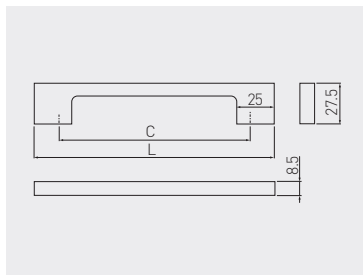

Uchwyty UZ-819  
Handle UZ-819  
Ручка UZ-819

MODERN

C mm	L mm						
C	L	chrom chrome хром	satyna satin сатин	aluminium aluminium алюминий	stal szcztokowana brushed steel шлифованная сталь	antyczne srebro antique silver античное серебро	ZnAl
96	129	UZ-819096-01	UZ-819096-02	UZ-819096-05	UZ-819096-06	UZ-819096-07	
128	161	UZ-819128-01	UZ-819128-02	UZ-819128-05	UZ-819128-06	UZ-819128-07	
160	193	UZ-819160-01	UZ-819160-02	UZ-819160-05	UZ-819160-06	UZ-819160-07	
192	225	UZ-819192-01	UZ-819192-02	UZ-819192-05	UZ-819192-06	UZ-819192-07	
256	289	UZ-819256-01	UZ-819256-02	UZ-819256-05	UZ-819256-06	UZ-819256-07	
320	353	UZ-819320-01	UZ-819320-02	UZ-819320-05	UZ-819320-06	UZ-819320-07	

C mm	L mm						
C	L	biały white белый	czarny black чёрный	czarny chrom black chrome чёрный хром	antyczna miedź antique copper античная медь	miedź copper медь	ZnAl
96	129	UZ-819096-10	UZ-819096-20	UZ-819096-12	UZ-819096-14	-	
128	161	UZ-819128-10	UZ-819128-20	UZ-819128-12	UZ-819128-14	UZ-819128-15	
160	193	UZ-819160-10	UZ-819160-20	UZ-819160-12	UZ-819160-14	UZ-819160-15	
192	225	UZ-819192-10	UZ-819192-20	UZ-819192-12	UZ-819192-14	UZ-819192-15	
256	289	UZ-819256-10	UZ-819256-20	UZ-819256-12	UZ-819256-14	UZ-819256-15	
320	353	UZ-819320-10	UZ-819320-20	UZ-819320-12	UZ-819320-14	-	